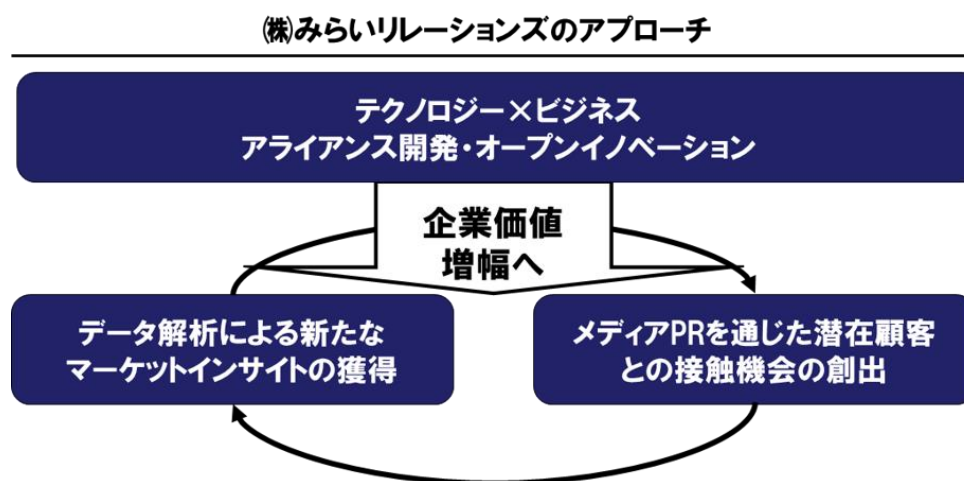

新会社設立の目的

日本の研究基盤や、中小・ベンチャー企業には、未だ注目されていない隠れた技術・ノウハウが多く存在しています。こうした技術シーズの中には、日本のみならずグローバルの消費者や企業のニーズと結びつけることで、大きく事業成長できるポテンシャルを秘めているものもあります。

一方で、技術シーズ単独では、捉えられる市場が狭く、その社会実装は困難に思えます。みらいリレーションズはこれまで培ったネットワークを活かしたオープンイノベーションの枠組みつくりとメディアを活用したマーケティングを同時にご提供することにより、埋もれた技術の価値を最大化します。

サービス概要

1. オープンイノベーションによる技術の社会実装

日本国内には、事業化に結び付けられていない先端技術が無数に存在します。みらいリレーションズは、東京工業大学関連ベンチャーキャピタルファンドを運営するみらい創造機構との連携やこれまで培った国内の学術研究機関、研究者の皆様とのネットワークを活かし、研究成果のビジネス実装を推進します。大企業、ベンチャー、学術研究機関をより近しく連携させるアプローチにより、自社だけでは困難な技術課題を解決し、将来の事業の成長をドライブすることに繋がります。

2. Synapse を用いた新たなマーケティングインサイト獲得

顧客の潜在ニーズ発掘に必要なのは、顧客の気持ちの変化や、新たな行動変化などを感性を持って捉えることです。この課題解決のため、未踏クリエイターである CTO 近藤が開発した、新たな気づきを見つけ出すデータ解析エンジン Synapse を活用します。Synapse は、Web 等にある公開データや、企業の内部にある過去のマーケティングデ